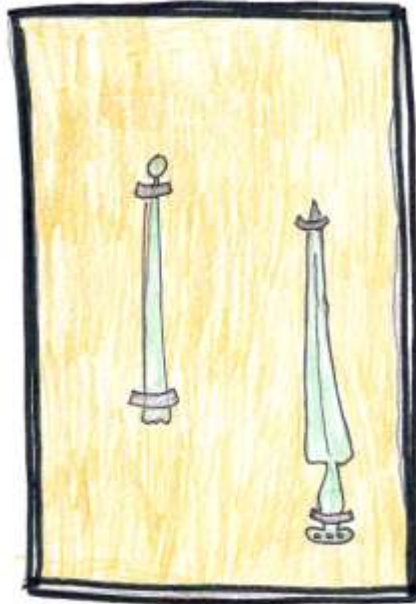

AL MUSEO ARCHEOLOGICO DI VASTO

"IL TABARRO"

"OLLE"

"REPERTI FUNERARI"

TOMBA A DOPPIO POSTO

PALAZZO d'AVALOS

"MOSAICO ROMANO"

"COSTUME TRADIZIONALE
DI CASALBORDINO"

"COSTUME TRAD
DI VASTO"