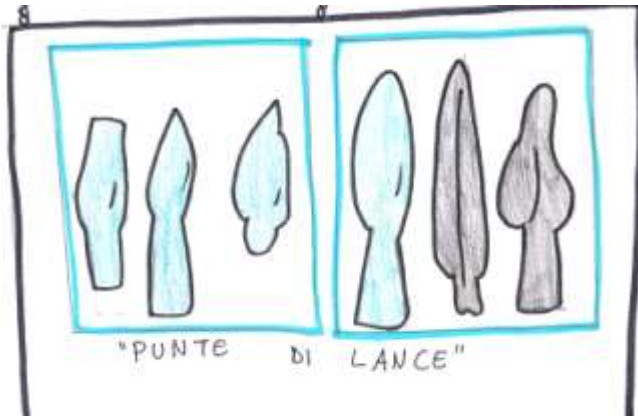

AL MUSEO ARCHEOLOGICO DI VASTO

"IL TABARRO"

"OLLE"

"REPERTI FUNERARI"

TOMBA A DOPPIO POSTO

PALAZZO d'AVALOS

"MOSAICO ROMANO"

"COSTUME TRADIZIONALE
DI CASALBORDINO"

"COSTUME TRAD
DI VASTO"